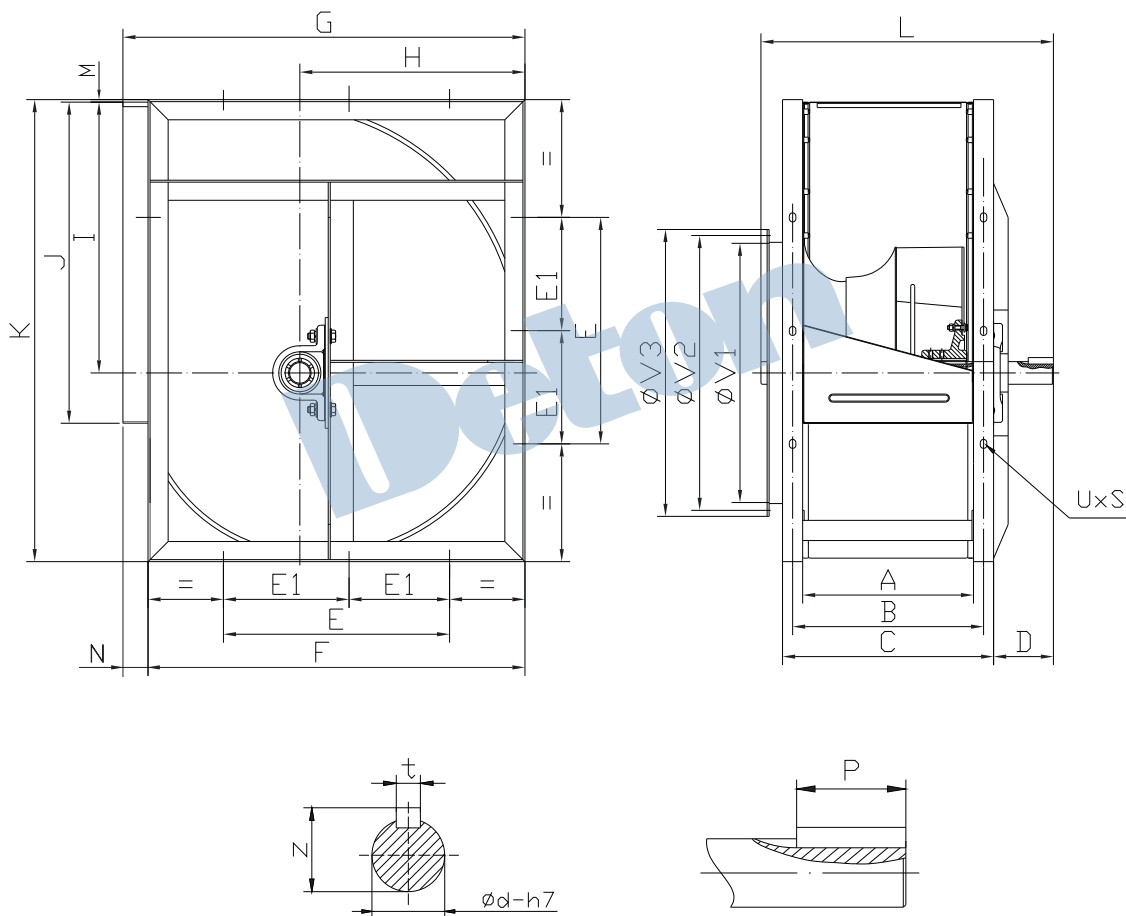

TDF-SWSI

TDF-SW dimension

[mm]

Model	A	B	C	D	E	E1	F	G	H	I	J	K	L	M	N	$\phi V1$	$\phi V2$	$\phi V3$	ϕd	t	z	P	UXS
TDF200-SW	155	180	215	77	224	224	306	343	179	215	256	370	332	4	37	202	223	242	25	8	28.3	40	11X16
TDF225-SW	173	198	233	81	224	224	348	383	203	243	288	415	354	3	35	228	250	268	25	8	28.3	40	11X16
TDF250-SW	190	215	250	79	224	224	384	419	224	270	322	461	369	4	35	250	274	290	25	8	28.3	40	11X16
TDF280-SW	205	235	265	77	280	280	432	466	251	302	361	518	382	5	34	286	314	332	25	8	28.3	40	11X16
TDF315-SW	230	260	290	80	280	280	480	518	282	340	404	578	415	3	38	320	356	380	25	8	28.3	40	13X18
TDF355-SW	252	292	332	93	315	315	548	578	318	383	452	654	460	6	30	362	397	420	25	8	28.3	40	13X18
TDF400-SW	280	320	360	93	355	355	612	650	360	432	506	736	490	5	38	410	438	464	30	8	33.3	50	13X18
TDF450-SW	309	349	389	115	400	400	681	726	404	486	586	827	542	5	45	457	490	520	35	10	38.3	50	13X18
TDF500-SW	340	380	420	119	450	450	750	800	448	538	638	918	582	5	50	506	546	570	35	10	38.3	70	13X18
TDF560-SW	382	432	482	133	250	250	844	892	502	603	714	1030	650	7	48	570	600	636	40	12	43.3	70	13X18
TDF630-SW	425	475	525	133	280	280	945	998	564	679	800	1157	700	6	53	641	580	710	45	14	48.5	90	13X18
TDF710-SW	478	528	578	141	315	315	1075	1120	636	765	898	1302	758	7	63	709	762	800	45	14	48.5	90	17X22
TDF800-SW	535	585	635	141	355	355	1180	1254	714	862	1006	1468	838	7	74	801	860	900	50	14	53.5	90	17X22
TDF900-SW	600	650	700	158	400	400	1319	1408	804	971	1130	1648	920	7	89	906	966	1006	50	14	53.5	90	17X22
TDF1000-SW	673	733	799	179	450	450	1450	1540	884	1066	1266	1810	1046	9	90	1016	1074	1110	55	16	59	90	17X22