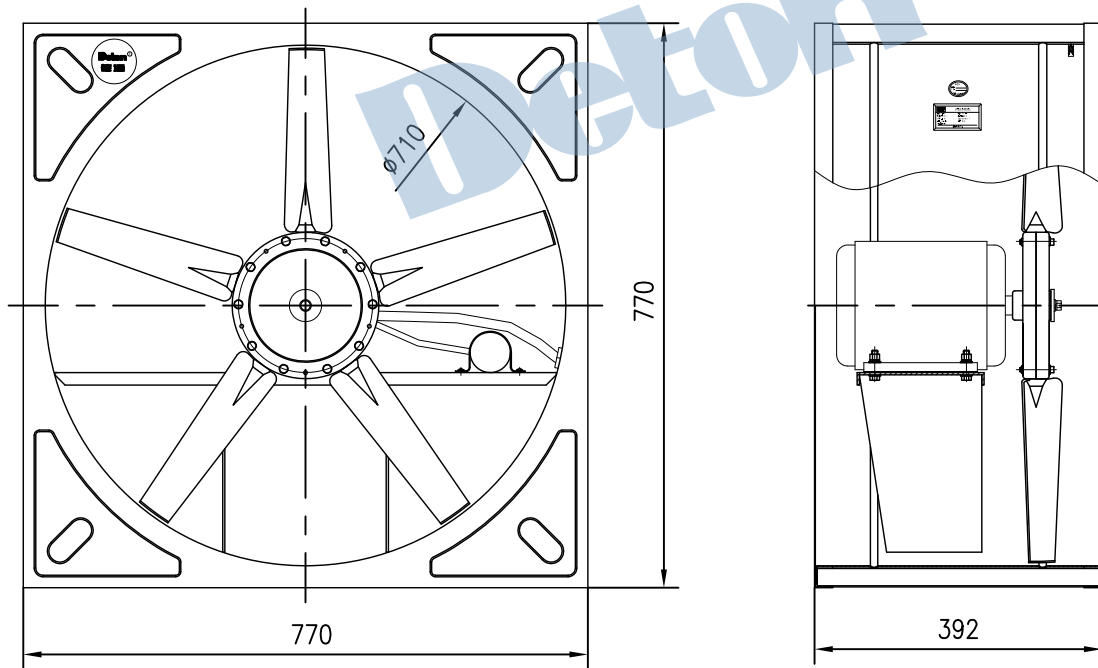

KF-F系列烤房专用风机(7#)

外形尺寸

型号说明

KF7 D - 4 F

外形结构: F为方形, Y为圆形
 电机极数: 4为单速1400rpm, 4/6为双速1430/940rpm
 电源: D为单相220V 50HZ, S为三相380V 50HZ
 7#烤房专用风机

性能参数表

型号	功率(KW)	转速(rpm)	风量(m ³ /h)	全压(Pa)
KF7D-4F	1.5	1400	18300	185
KF7S-4/6F	1.5	940	12000	90
	2.2	1430	18500	200